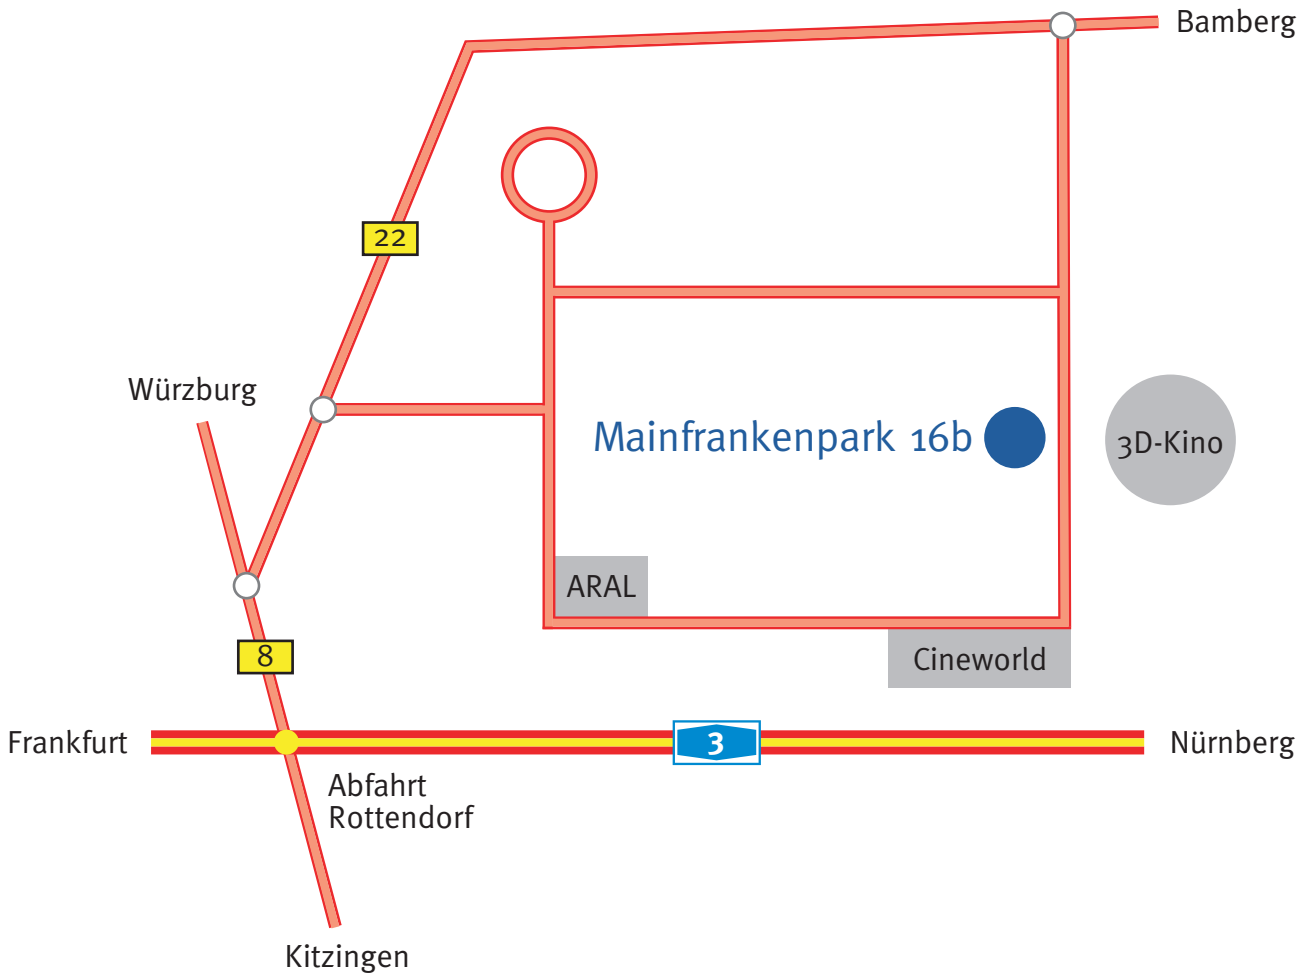

Lage

Von der A81

Wechseln Sie am Autobahndreieck Würzburg-West auf die A3 in Richtung Würzburg.

Von der A71

Wechseln Sie am Autobahnkreuz Schweinfurt auf die A70 in Richtung Würzburg und am Kreuz Schweinfurt/Werneck auf die A7 in Richtung Ulm.

Von der A7

Wechseln Sie am Autobahnkreuz Biebelried auf die A3 in Richtung Frankfurt.

Tierärztliche Praxis für Neurologie

Mainfrankenpark 16b

97337 Dettelbach

Tel.: 09302 – 93 22 10

Detailansicht

Von der A3

Fahren Sie an der Autobahnabfahrt „Rottendorf“ auf die B8 in Richtung Würzburg. Wechseln Sie sofort auf die B22 in Richtung Bamberg und „Mainfrankenpark“. Biegen Sie nach ca. 300m rechts in den Mainfrankenpark ein. Biegen Sie nach 200m an der T-Kreuzung rechts ab in Richtung Aral-Tankstelle. Folgen Sie der Ringstraße bis Sie nach dem Cineworld-Kino auf der rechten Seite das 3D-Kino sehen. Meine Praxisgebäude liegt direkt gegenüber. Im Vorderteil befindet sich der Salon Lean Beauty. Der Praxiseingang ist auf der linken Gebäudeseite.